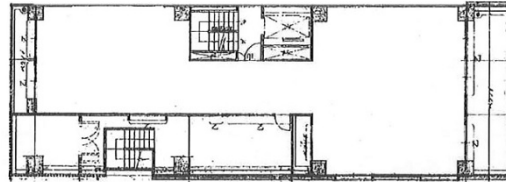

銅版ビル 3階35.64坪

東京都中央区勝どき4-1-12

物件MAP

賃貸条件	
月額賃料	745,455円 (税別)
坪数	35.64坪
坪単価	20,916円 (税別)
共益費	賃料に含む
礼金	無し
敷金 (保証金)	6ヶ月
階数	3階
入居可能日	即日

ビル情報	
所在地	東京都中央区勝どき4-1-12
最寄り駅	都営大江戸線 勝どき駅 徒歩1分
エリア	築地・新富・月島エリア
竣工	1975年11月
耐震	旧耐震基準
階数	地上10階
用途	事務所/店舗
構造	SRC造