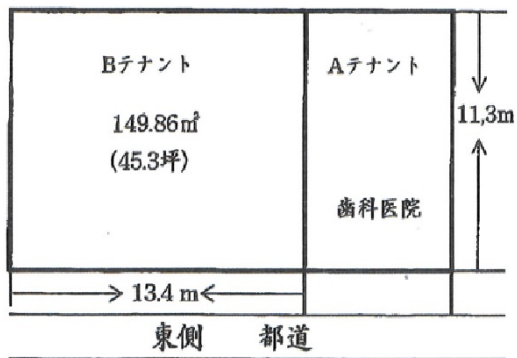

ベルデロス 1階45.3坪

東京都調布市調布ヶ丘2-14-7

物件MAP

賃貸条件	
坪数	45.3坪
階数	1階 (B)
入居可能日	

ビル情報	
所在地	東京都調布市調布ヶ丘2-14-7
最寄り駅	京王京王線 布田駅 徒歩4分 京王京王線 調布駅 徒歩10分 京王京王線 国領駅 徒歩12分
エリア	その他東京
竣工	2000年8月
耐震	新耐震基準
階数	地上6階
用途	店舗
構造	RC造

設備情報	
エレベーター	
空調	
OAフロア	
基準階天井高	
光ファイバー	調査中
トイレ	調査中
セキュリティ	調査中
駐車場	調査中