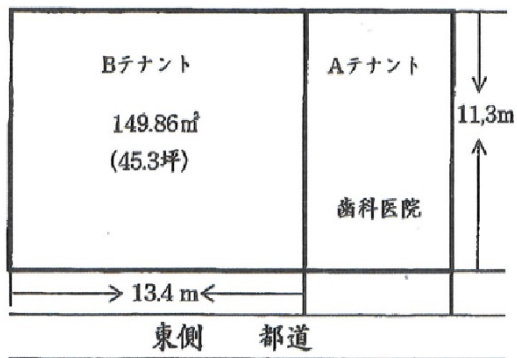

ベルデロス 1階45.3坪

東京都調布市調布ヶ丘2-14-7

物件MAP

賃貸条件	
坪数	45.3坪
階数	1階 (B)
入居可能日	
ビル情報	
所在地	東京都調布市調布ヶ丘2-14-7
最寄り駅	京王京王線 布田駅 徒歩4分 京王京王線 調布駅 徒歩10分 京王京王線 国領駅 徒歩12分
エリア	その他東京
竣工	2000年8月
耐震	新耐震基準
階数	地上6階
用途	店舗
構造	RC造

設備情報	
エレベーター	
空調	
OAフロア	
基準階天井高	
光ファイバー	調査中
トイレ	調査中
セキュリティ	調査中
駐車場	調査中