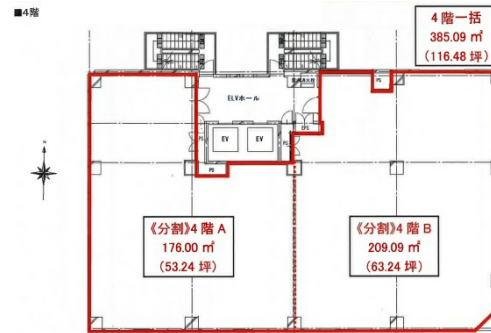

コネクト所沢 4階116.48坪

埼玉県所沢市東住吉10-11

物件MAP

賃貸条件	
月額賃料	相談
坪数	116.48坪
坪単価	相談
共益費	賃料に含む
礼金	無し
敷金 (保証金)	12ヶ月
階数	4階
入居可能日	即日

ビル情報	
所在地	埼玉県所沢市東住吉10-11
最寄り駅	西武池袋線 所沢駅 徒歩3分 西武新宿線 所沢駅 徒歩3分
エリア	その他埼玉
竣工	2023年11月
耐震	新耐震基準
階数	地上7階
用途	事務所/店舗
構造	RC造

設備情報	
エレベーター	2基
空調	個別空調
OAフロア	OAフロア
基準階天井高	2,500mm
光ファイバー	有り
トイレ	無し
セキュリティ	有り
駐車場	無し