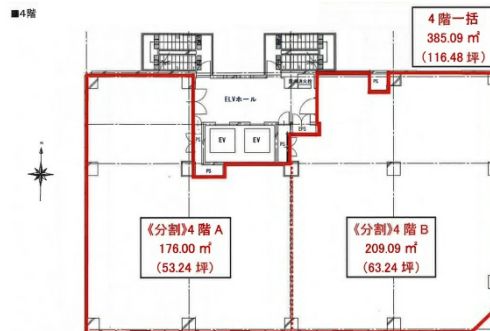

コネクト所沢 4階116.48坪

埼玉県所沢市東住吉10-11

物件MAP

賃貸条件	
月額賃料	相談
坪数	116.48坪
坪単価	相談
共益費	賃料に含む
礼金	無し
敷金（保証金）	12ヶ月
階数	4階
入居可能日	即日

ビル情報	
所在地	埼玉県所沢市東住吉10-11
最寄り駅	西武池袋線 所沢駅 徒歩3分 西武新宿線 所沢駅 徒歩3分
エリア	その他埼玉
竣工	2023年11月
耐震	新耐震基準
階数	地上7階
用途	事務所/店舗
構造	RC造

設備情報	
エレベーター	2基
空調	個別空調
OAフロア	OAフロア
基準階天井高	2,500mm
光ファイバー	有り
トイレ	無し
セキュリティ	有り
駐車場	無し

コネクト所沢 4階116.48坪 埼玉県所沢市東住吉10-11

その他埼玉（ビルID：0059872）の賃貸オフィス

貸事務所・レンタルオフィス・オフィス移転ならQuickService

物件詳細はこちらから

0120-55-2620

【受付時間】平日9:30~18:30