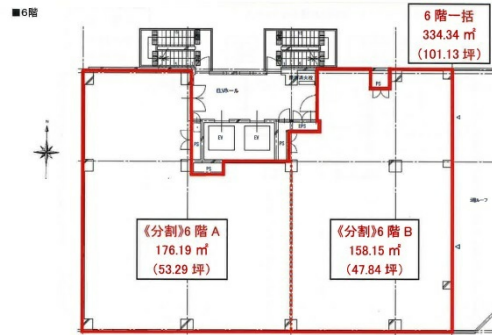

## 物件MAP

賃貸条件	
月額賃料	相談
坪数	47.84坪
坪単価	相談
共益費	賃料に含む
礼金	無し
敷金（保証金）	12ヶ月
階数	6階（分割B）
入居可能日	相談

ビル情報	
所在地	埼玉県所沢市東住吉10-11
最寄り駅	西武池袋線 所沢駅 徒歩3分 西武新宿線 所沢駅 徒歩3分
エリア	その他埼玉
竣工	2023年11月
耐震	新耐震基準
階数	地上7階
用途	事務所/店舗
構造	RC造