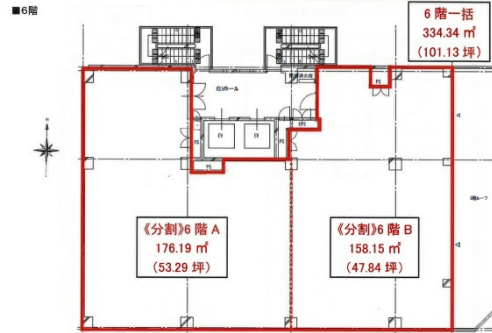

## 物件MAP

賃貸条件	
月額賃料	相談
坪数	53.29坪
坪単価	相談
共益費	賃料に含む
礼金	無し
敷金（保証金）	12ヶ月
階数	6階（分割A）
入居可能日	相談

ビル情報	
所在地	埼玉県所沢市東住吉10-11
最寄り駅	西武池袋線 所沢駅 徒歩3分 西武新宿線 所沢駅 徒歩3分
エリア	その他埼玉
竣工	2023年11月
耐震	新耐震基準
階数	地上7階
用途	事務所/店舗
構造	RC造

設備情報	
エレベーター	2基
空調	個別空調
OAフロア	OAフロア
基準階天井高	2,500mm
光ファイバー	有り
トイレ	無し
セキュリティ	有り
駐車場	無し