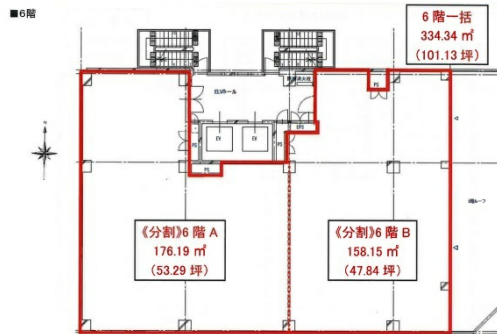

コネクト所沢 6階53.29坪

埼玉県所沢市東住吉10-11

物件MAP

賃貸条件	
月額賃料	相談
坪数	53.29坪
坪単価	相談
共益費	賃料に含む
礼金	無し
敷金（保証金）	12ヶ月
階数	6階（分割A）
入居可能日	相談

ビル情報	
所在地	埼玉県所沢市東住吉10-11
最寄り駅	西武池袋線 所沢駅 徒歩3分 西武新宿線 所沢駅 徒歩3分
エリア	その他埼玉
竣工	2023年11月
耐震	新耐震基準
階数	地上7階
用途	事務所/店舗
構造	RC造

設備情報	
エレベーター	2基
空調	個別空調
OAフロア	OAフロア
基準階天井高	2,500mm
光ファイバー	有り
トイレ	無し
セキュリティ	有り
駐車場	無し

コネクト所沢 6階53.29坪 埼玉県所沢市東住吉10-11

その他埼玉（ビルID：0059872）の賃貸オフィス

貸事務所・レンタルオフィス・オフィス移転ならQuickService

物件詳細はこちらから

0120-55-2620

【受付時間】平日9:30~18:30