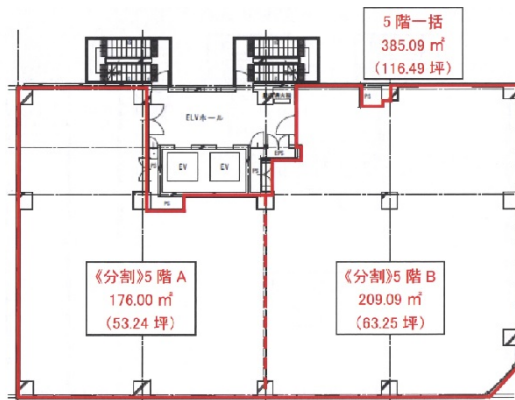

コネクト所沢 5階63.24坪

埼玉県所沢市東住吉10-11

物件MAP

賃貸条件	
月額賃料	相談
坪数	63.24坪
坪単価	相談
共益費	賃料に含む
礼金	無し
敷金（保証金）	12ヶ月
階数	5階（分割B）
入居可能日	相談

ビル情報	
所在地	埼玉県所沢市東住吉10-11
最寄り駅	西武池袋線 所沢駅 徒歩3分 西武新宿線 所沢駅 徒歩3分
エリア	その他埼玉
竣工	2023年11月
耐震	新耐震基準
階数	地上7階
用途	事務所/店舗
構造	RC造

設備情報	
エレベーター	2基
空調	個別空調
OAフロア	OAフロア
基準階天井高	2,500mm
光ファイバー	有り
トイレ	無し
セキュリティ	有り
駐車場	無し

事務所移転の簡単検索サイト

Quick Service

クイックサービス

コネクト所沢 5階63.24坪 埼玉県所沢市東住吉10-11

その他埼玉（ビルID：0059872）の賃貸オフィス

貸事務所・レンタルオフィス・オフィス移転ならQuickService