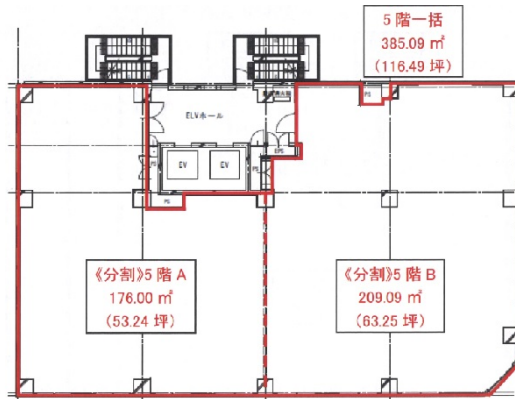

コネクト所沢 5階53.24坪

埼玉県所沢市東住吉10-11

物件MAP

賃貸条件	
月額賃料	相談
坪数	53.24坪
坪単価	相談
共益費	賃料に含む
礼金	無し
敷金 (保証金)	12ヶ月
階数	5階 (分割A)
入居可能日	相談

ビル情報	
所在地	埼玉県所沢市東住吉10-11
最寄り駅	西武池袋線 所沢駅 徒歩3分 西武新宿線 所沢駅 徒歩3分
エリア	その他埼玉
竣工	2023年11月
耐震	新耐震基準
階数	地上7階
用途	事務所/店舗
構造	RC造

設備情報	
エレベーター	2基
空調	個別空調
OAフロア	OAフロア
基準階天井高	2,500mm
光ファイバー	有り
トイレ	無し
セキュリティ	有り
駐車場	無し

事務所移転の簡単検索サイト

Quick Service

クイックサービス

コネクト所沢 5階53.24坪 埼玉県所沢市東住吉10-11

その他埼玉 (ビルID: 0059872) の賃貸オフィス

貸事務所・レンタルオフィス・オフィス移転ならQuickService