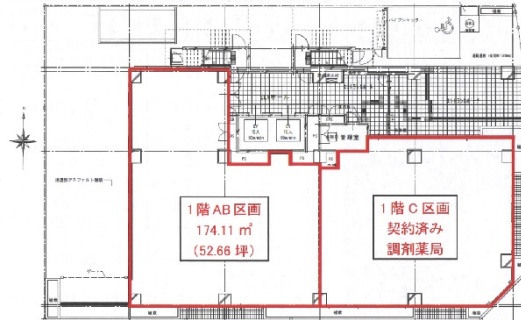

コネクト所沢 1階52.66坪

埼玉県所沢市東住吉10-11

物件MAP

賃貸条件	
月額賃料	相談
坪数	52.66坪
坪単価	相談
共益費	賃料に含む
礼金	無し
敷金（保証金）	12ヶ月
階数	1階（AB）
入居可能日	即日

ビル情報	
所在地	埼玉県所沢市東住吉10-11
最寄り駅	西武池袋線 所沢駅 徒歩3分 西武新宿線 所沢駅 徒歩3分
エリア	その他埼玉
竣工	2023年11月
耐震	新耐震基準
階数	地上7階
用途	事務所/店舗
構造	RC造

設備情報	
エレベーター	2基
空調	個別空調
OAフロア	OAフロア
基準階天井高	2,500mm
光ファイバー	有り
トイレ	無し
セキュリティ	有り
駐車場	無し