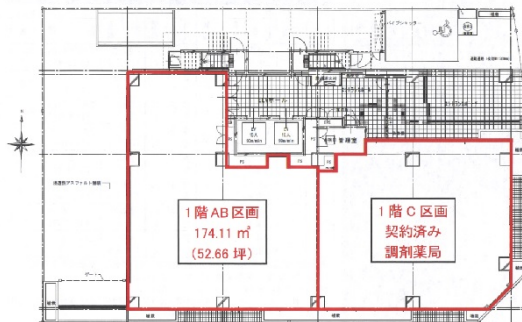

コネクト所沢 1階52.66坪

埼玉県所沢市東住吉10-11

物件MAP

賃貸条件	
月額賃料	相談
坪数	52.66坪
坪単価	相談
共益費	賃料に含む
礼金	無し
敷金（保証金）	12ヶ月
階数	1階（AB）
入居可能日	即日

ビル情報	
所在地	埼玉県所沢市東住吉10-11
最寄り駅	西武池袋線 所沢駅 徒歩3分 西武新宿線 所沢駅 徒歩3分
エリア	その他埼玉
竣工	2023年11月
耐震	新耐震基準
階数	地上7階
用途	事務所/店舗
構造	RC造

設備情報	
エレベーター	2基
空調	個別空調
OAフロア	OAフロア
基準階天井高	2,500mm
光ファイバー	有り
トイレ	無し
セキュリティ	有り
駐車場	無し

コネクト所沢 1階52.66坪 埼玉県所沢市東住吉10-11

その他埼玉（ビルID：0059872）の賃貸オフィス

貸事務所・レンタルオフィス・オフィス移転ならQuickService

物件詳細はこちらから

 0120-55-2620

【受付時間】平日9:30~18:30