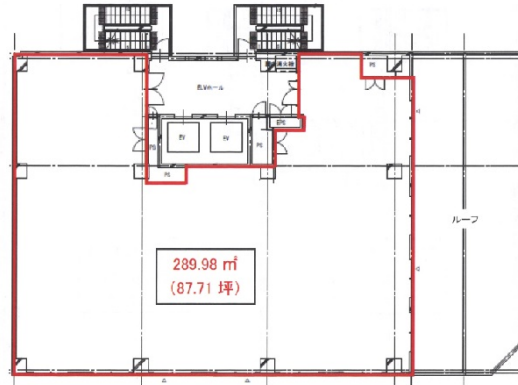

コネクト所沢 7階87.71坪

埼玉県所沢市東住吉10-11

物件MAP

賃貸条件	
月額賃料	相談
坪数	87.71坪
坪単価	相談
共益費	賃料に含む
礼金	無し
敷金（保証金）	12ヶ月
階数	7階
入居可能日	即日

ビル情報	
所在地	埼玉県所沢市東住吉10-11
最寄り駅	西武池袋線 所沢駅 徒歩3分 西武新宿線 所沢駅 徒歩3分
エリア	その他埼玉
竣工	2023年11月
耐震	新耐震基準
階数	地上7階
用途	事務所/店舗
構造	RC造

設備情報	
エレベーター	2基
空調	個別空調
OAフロア	OAフロア
基準階天井高	2,500mm
光ファイバー	有り
トイレ	無し
セキュリティ	有り
駐車場	無し