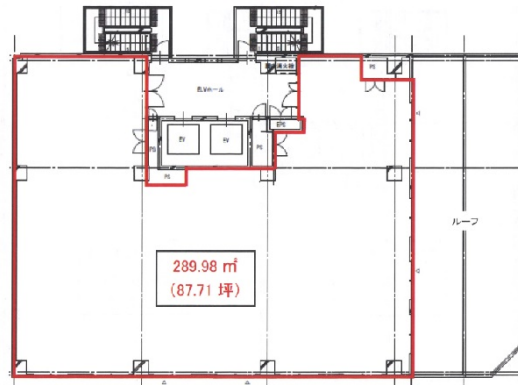

コネクト所沢 7階87.71坪

埼玉県所沢市東住吉10-11

物件MAP

賃貸条件	
月額賃料	相談
坪数	87.71坪
坪単価	相談
共益費	賃料に含む
礼金	無し
敷金（保証金）	12ヶ月
階数	7階
入居可能日	即日

ビル情報	
所在地	埼玉県所沢市東住吉10-11
最寄り駅	西武池袋線 所沢駅 徒歩3分 西武新宿線 所沢駅 徒歩3分
エリア	その他埼玉
竣工	2023年11月
耐震	新耐震基準
階数	地上7階
用途	事務所/店舗
構造	RC造