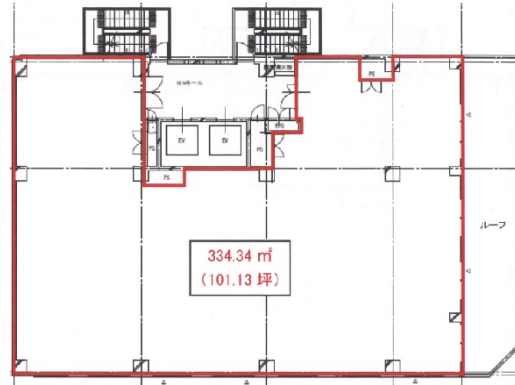

## 物件MAP

賃貸条件	
月額賃料	相談
坪数	101.13坪
坪単価	相談
共益費	賃料に含む
礼金	無し
敷金（保証金）	12ヶ月
階数	6階
入居可能日	即日

ビル情報	
所在地	埼玉県所沢市東住吉10-11
最寄り駅	西武池袋線 所沢駅 徒歩3分 西武新宿線 所沢駅 徒歩3分
エリア	その他埼玉
竣工	2023年11月
耐震	新耐震基準
階数	地上7階
用途	事務所/店舗
構造	RC造

設備情報	
エレベーター	2基
空調	個別空調
OAフロア	OAフロア
基準階天井高	2,500mm
光ファイバー	有り
トイレ	無し
セキュリティ	有り
駐車場	無し