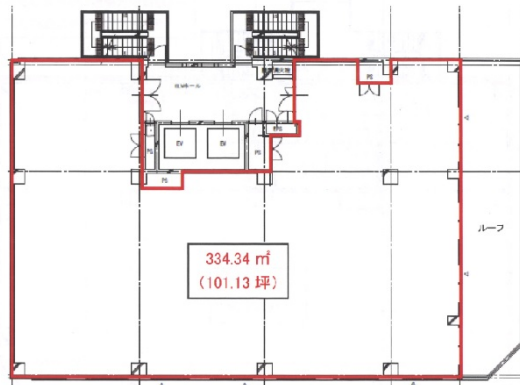

コネクト所沢 6階101.13坪

埼玉県所沢市東住吉10-11

物件MAP

賃貸条件	
月額賃料	相談
坪数	101.13坪
坪単価	相談
共益費	賃料に含む
礼金	無し
敷金（保証金）	12ヶ月
階数	6階
入居可能日	即日

ビル情報	
所在地	埼玉県所沢市東住吉10-11
最寄り駅	西武池袋線 所沢駅 徒歩3分 西武新宿線 所沢駅 徒歩3分
エリア	その他埼玉
竣工	2023年11月
耐震	新耐震基準
階数	地上7階
用途	事務所/店舗
構造	RC造