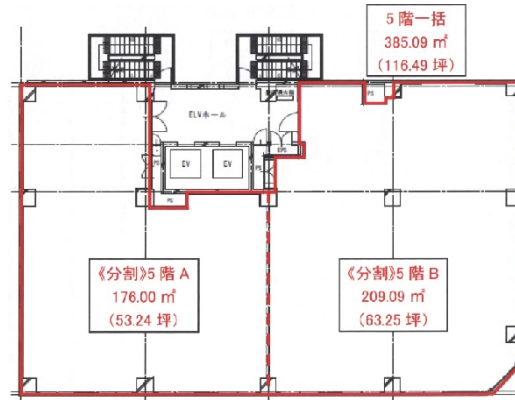

コネクト所沢 5階116.48坪

埼玉県所沢市東住吉10-11

物件MAP

賃貸条件	
月額賃料	相談
坪数	116.48坪
坪単価	相談
共益費	賃料に含む
礼金	無し
敷金（保証金）	12ヶ月
階数	5階
入居可能日	即日
ビル情報	
所在地	埼玉県所沢市東住吉10-11
最寄り駅	西武池袋線 所沢駅 徒歩3分 西武新宿線 所沢駅 徒歩3分
エリア	その他埼玉
竣工	2023年11月
耐震	新耐震基準
階数	地上7階
用途	事務所/店舗
構造	RC造
設備情報	
エレベーター	2基
空調	個別空調
OAフロア	OAフロア
基準階天井高	2,500mm
光ファイバー	有り
トイレ	無し
セキュリティ	有り
駐車場	無し