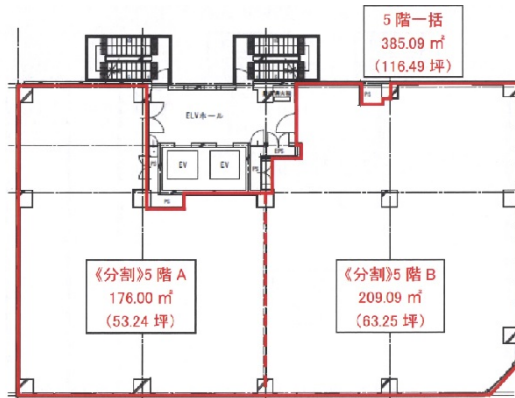

コネクト所沢 5階116.48坪

埼玉県所沢市東住吉10-11

物件MAP

賃貸条件	
月額賃料	相談
坪数	116.48坪
坪単価	相談
共益費	賃料に含む
礼金	無し
敷金（保証金）	12ヶ月
階数	5階
入居可能日	即日

ビル情報	
所在地	埼玉県所沢市東住吉10-11
最寄り駅	西武池袋線 所沢駅 徒歩3分 西武新宿線 所沢駅 徒歩3分
エリア	その他埼玉
竣工	2023年11月
耐震	新耐震基準
階数	地上7階
用途	事務所/店舗
構造	RC造

設備情報	
エレベーター	2基
空調	個別空調
OAフロア	OAフロア
基準階天井高	2,500mm
光ファイバー	有り
トイレ	無し
セキュリティ	有り
駐車場	無し

コネクト所沢 5階116.48坪 埼玉県所沢市東住吉10-11

その他埼玉（ビルID：0059872）の賃貸オフィス

貸事務所・レンタルオフィス・オフィス移転ならQuickService

物件詳細はこちらから

 0120-55-2620

【受付時間】平日9:30~18:30