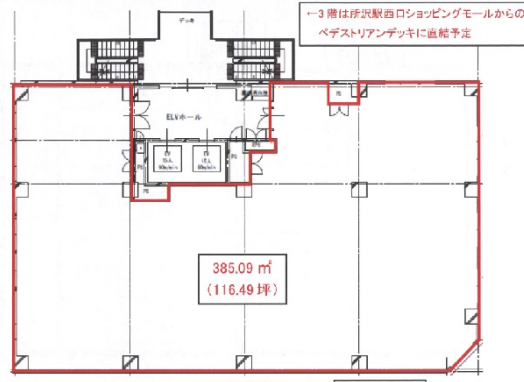

コネクト所沢 3階116.48坪

埼玉県所沢市東住吉10-11

物件MAP

賃貸条件	
月額賃料	相談
坪数	116.48坪
坪単価	相談
共益費	賃料に含む
礼金	無し
敷金（保証金）	12ヶ月
階数	3階
入居可能日	即日

ビル情報	
所在地	埼玉県所沢市東住吉10-11
最寄り駅	西武池袋線 所沢駅 徒歩3分 西武新宿線 所沢駅 徒歩3分
エリア	その他埼玉
竣工	2023年11月
耐震	新耐震基準
階数	地上7階
用途	事務所/店舗
構造	RC造

設備情報	
エレベーター	2基
空調	個別空調
OAフロア	OAフロア
基準階天井高	2,500mm
光ファイバー	有り
トイレ	無し
セキュリティ	有り
駐車場	無し