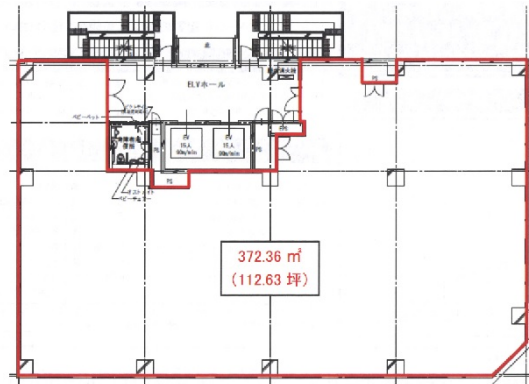

# コネクト所沢 2階112.63坪

埼玉県所沢市東住吉10-11

## 物件MAP

賃貸条件	
坪数	112.63坪
階数	2階
入居可能日	
ビル情報	
所在地	埼玉県所沢市東住吉10-11
最寄り駅	西武池袋線 所沢駅 徒歩3分 西武新宿線 所沢駅 徒歩3分
エリア	その他埼玉
竣工	2023年11月
耐震	新耐震基準
階数	地上7階
用途	事務所/店舗
構造	RC造
設備情報	
エレベーター	2基
空調	個別空調
OAフロア	OAフロア
基準階天井高	2,500mm
光ファイバー	有り
トイレ	無し
セキュリティ	有り
駐車場	無し