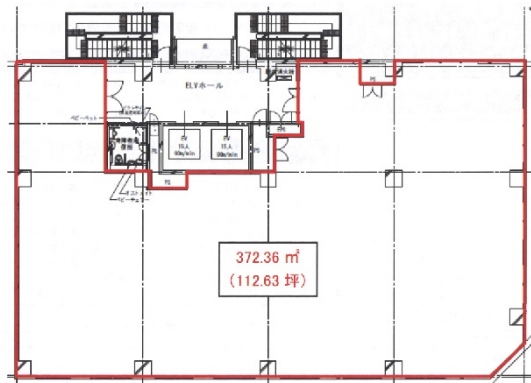

コネクト所沢 2階112.63坪

埼玉県所沢市東住吉10-11

物件MAP

賃貸条件	
坪数	112.63坪
階数	2階
入居可能日	

ビル情報	
所在地	埼玉県所沢市東住吉10-11
最寄り駅	西武池袋線 所沢駅 徒歩3分 西武新宿線 所沢駅 徒歩3分
エリア	その他埼玉
竣工	2023年11月
耐震	新耐震基準
階数	地上7階
用途	事務所/店舗
構造	RC造

設備情報	
エレベーター	2基
空調	個別空調
OAフロア	OAフロア
基準階天井高	2,500mm
光ファイバー	有り
トイレ	無し
セキュリティ	有り
駐車場	無し