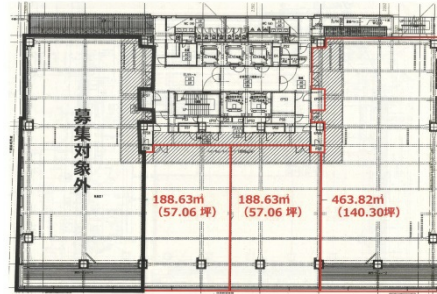

ネクストサイト千葉ビル 11階140.3坪

千葉県千葉市中央区富士見1-12-6

物件MAP

賃貸条件	
坪数	140.3坪
階数	11階
入居可能日	
ビル情報	
所在地	千葉県千葉市中央区富士見1-12-6
最寄り駅	京成千葉線 京成千葉駅 徒歩5分 千葉都市モノレール1号線 千葉駅 徒歩5分 JR中央・総武線 千葉駅 徒歩6分
エリア	千葉駅エリア
竣工	2024年8月
耐震	新耐震基準
階数	地上12階 地下1階
用途	事務所
構造	S造、一部RC造
設備情報	
エレベーター	3基
空調	
OAフロア	OAフロア
基準階天井高	2,800mm
光ファイバー	有り
トイレ	男女別・室外
セキュリティ	有り
駐車場	有り