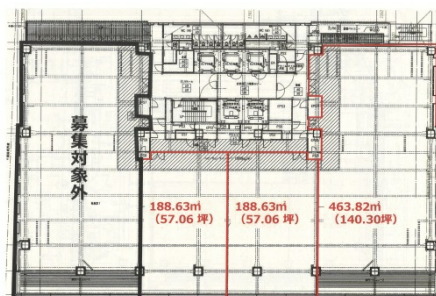

# ネクストサイト千葉ビル 11階57.06坪

千葉県千葉市中央区富士見1-12-6

## 物件MAP

賃貸条件	
坪数	57.06坪
階数	11階
入居可能日	
ビル情報	
所在地	千葉県千葉市中央区富士見1-12-6
最寄り駅	京成千葉線 京成千葉駅 徒歩5分 千葉都市モノレール1号線 千葉駅 徒歩5分 JR中央・総武線 千葉駅 徒歩6分
エリア	千葉駅エリア
竣工	2024年8月
耐震	新耐震基準
階数	地上12階 地下1階
用途	事務所
構造	S造、一部RC造
設備情報	
エレベーター	3基
空調	
OAフロア	OAフロア
基準階天井高	2,800mm
光ファイバー	有り
トイレ	男女別・室外
セキュリティ	有り
駐車場	有り