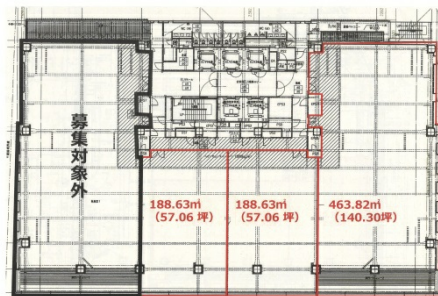

ネクストサイト千葉ビル 11階57.06坪

千葉県千葉市中央区富士見1-12-6

物件MAP

賃貸条件	
坪数	57.06坪
階数	11階
入居可能日	
ビル情報	
所在地	千葉県千葉市中央区富士見1-12-6
最寄り駅	京成千葉線 京成千葉駅 徒歩5分 千葉都市モノレール1号線 千葉駅 徒歩5分 JR中央・総武線 千葉駅 徒歩6分
エリア	千葉駅エリア
竣工	2024年8月
耐震	新耐震基準
階数	地上12階 地下1階
用途	事務所
構造	S造、一部RC造
設備情報	
エレベーター	3基
空調	
OAフロア	OAフロア
基準階天井高	2,800mm
光ファイバー	有り
トイレ	男女別・室外
セキュリティ	有り
駐車場	有り