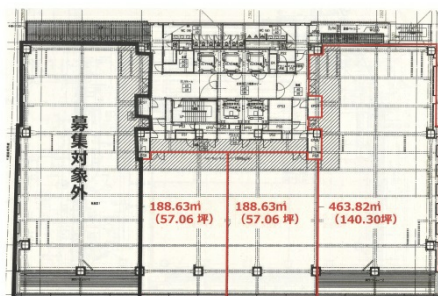

# ネクストサイト千葉ビル 11階57.06坪

千葉県千葉市中央区富士見1-12-6

## 物件MAP

賃貸条件	
坪数	57.06坪
階数	11階
入居可能日	
ビル情報	
所在地	千葉県千葉市中央区富士見1-12-6
最寄り駅	京成千葉線 京成千葉駅 徒歩5分 千葉都市モノレール1号線 千葉駅 徒歩5分 JR中央・総武線 千葉駅 徒歩6分
エリア	千葉駅エリア
竣工	2024年8月
耐震	新耐震基準
階数	地上12階 地下1階
用途	事務所
構造	S造、一部RC造
設備情報	
エレベーター	3基
空調	
OAフロア	OAフロア
基準階天井高	2,800mm
光ファイバー	有り
トイレ	男女別・室外
セキュリティ	有り
駐車場	有り