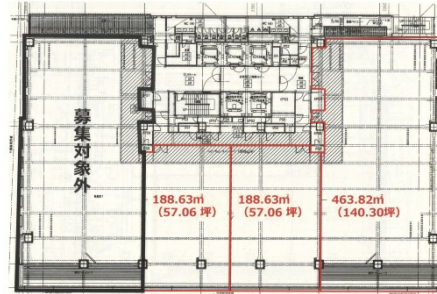

ネクストサイト千葉ビル 11階57.06坪

千葉県千葉市中央区富士見1-12-6

物件MAP

賃貸条件	
坪数	57.06坪
階数	11階
入居可能日	
ビル情報	
所在地	千葉県千葉市中央区富士見1-12-6
最寄り駅	京成千葉線 京成千葉駅 徒歩5分 千葉都市モノレール1号線 千葉駅 徒歩5分 JR中央・総武線 千葉駅 徒歩6分
エリア	千葉駅エリア
竣工	2024年8月
耐震	新耐震基準
階数	地上12階 地下1階
用途	事務所
構造	S造、一部RC造
設備情報	
エレベーター	3基
空調	
OAフロア	OAフロア
基準階天井高	2,800mm
光ファイバー	有り
トイレ	男女別・室外
セキュリティ	有り
駐車場	有り