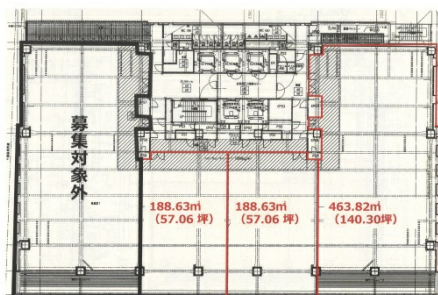

# ネクストサイト千葉ビル 11階254.42坪

千葉県千葉市中央区富士見1-12-6

## 物件MAP

賃貸条件	
坪数	254.42坪
階数	11階
入居可能日	
ビル情報	
所在地	千葉県千葉市中央区富士見1-12-6
最寄り駅	京成千葉線 京成千葉駅 徒歩5分 千葉都市モノレール1号線 千葉駅 徒歩5分 JR中央・総武線 千葉駅 徒歩6分
エリア	千葉駅エリア
竣工	2024年8月
耐震	新耐震基準
階数	地上12階 地下1階
用途	事務所
構造	S造、一部RC造
設備情報	
エレベーター	3基
空調	
OAフロア	OAフロア
基準階天井高	2,800mm
光ファイバー	有り
トイレ	男女別・室外
セキュリティ	有り
駐車場	有り