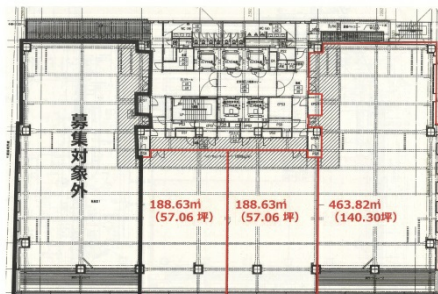

ネクストサイト千葉ビル 11階254.42坪

千葉県千葉市中央区富士見1-12-6

物件MAP

賃貸条件	
坪数	254.42坪
階数	11階
入居可能日	
ビル情報	
所在地	千葉県千葉市中央区富士見1-12-6
最寄り駅	京成千葉線 京成千葉駅 徒歩5分 千葉都市モノレール1号線 千葉駅 徒歩5分 JR中央・総武線 千葉駅 徒歩6分
エリア	千葉駅エリア
竣工	2024年8月
耐震	新耐震基準
階数	地上12階 地下1階
用途	事務所
構造	S造、一部RC造
設備情報	
エレベーター	3基
空調	
OAフロア	OAフロア
基準階天井高	2,800mm
光ファイバー	有り
トイレ	男女別・室外
セキュリティ	有り
駐車場	有り