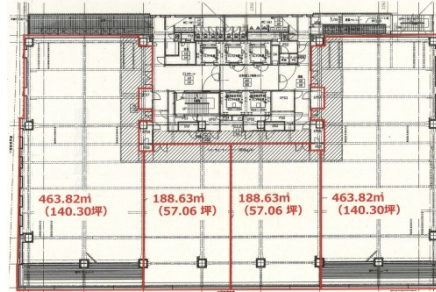

ネクストサイト千葉ビル 3階140.3坪

千葉県千葉市中央区富士見1-12-6

物件MAP

賃貸条件	
坪数	140.3坪
階数	3階
入居可能日	
ビル情報	
所在地	千葉県千葉市中央区富士見1-12-6
最寄り駅	京成千葉線 京成千葉駅 徒歩5分 千葉都市モノレール1号線 千葉駅 徒歩5分 JR中央・総武線 千葉駅 徒歩6分
エリア	千葉駅エリア
竣工	2024年8月
耐震	新耐震基準
階数	地上12階 地下1階
用途	事務所
構造	S造、一部RC造
設備情報	
エレベーター	3基
空調	
OAフロア	OAフロア
基準階天井高	2,800mm
光ファイバー	有り
トイレ	男女別・室外
セキュリティ	有り
駐車場	有り