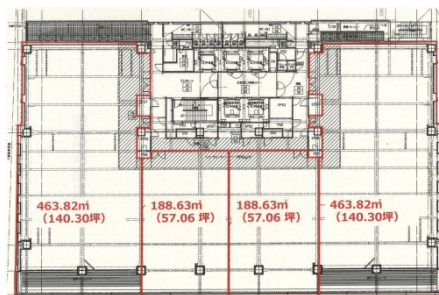

ネクストサイト千葉ビル 3階140.3坪

千葉県千葉市中央区富士見1-12-6

物件MAP

賃貸条件	
坪数	140.3坪
階数	3階
入居可能日	
ビル情報	
所在地	千葉県千葉市中央区富士見1-12-6
最寄り駅	京成千葉線 京成千葉駅 徒歩5分 千葉都市モノレール1号線 千葉駅 徒歩5分 JR中央・総武線 千葉駅 徒歩6分
エリア	千葉駅エリア
竣工	2024年8月
耐震	新耐震基準
階数	地上12階 地下1階
用途	事務所
構造	S造、一部RC造
設備情報	
エレベーター	3基
空調	
OAフロア	OAフロア
基準階天井高	2,800mm
光ファイバー	有り
トイレ	男女別・室外
セキュリティ	有り
駐車場	有り