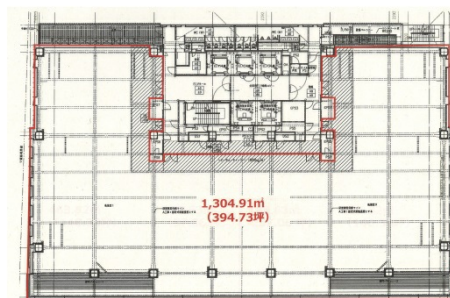

## 物件MAP

賃貸条件	
坪数	394.73坪
階数	3階
入居可能日	
ビル情報	
所在地	千葉県千葉市中央区富士見1-12-6
最寄り駅	京成千葉線 京成千葉駅 徒歩5分 千葉都市モノレール1号線 千葉駅 徒歩5分 JR中央・総武線 千葉駅 徒歩6分
エリア	千葉駅エリア
竣工	2024年8月
耐震	新耐震基準
階数	地上12階 地下1階
用途	事務所
構造	S造、一部RC造
設備情報	
エレベーター	3基
空調	
OAフロア	OAフロア
基準階天井高	2,800mm
光ファイバー	有り
トイレ	男女別・室外
セキュリティ	有り
駐車場	有り