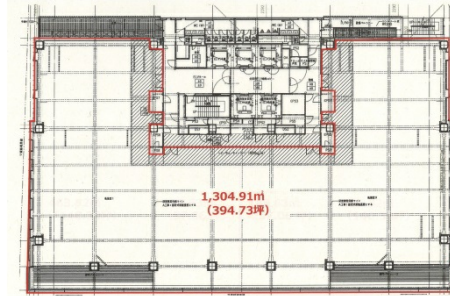

ネクストサイト千葉ビル 3階394.73坪

千葉県千葉市中央区富士見1-12-6

物件MAP

賃貸条件	
坪数	394.73坪
階数	3階
入居可能日	
ビル情報	
所在地	千葉県千葉市中央区富士見1-12-6
最寄り駅	京成千葉線 京成千葉駅 徒歩5分 千葉都市モノレール1号線 千葉駅 徒歩5分 JR中央・総武線 千葉駅 徒歩6分
エリア	千葉駅エリア
竣工	2024年8月
耐震	新耐震基準
階数	地上12階 地下1階
用途	事務所
構造	S造、一部RC造
設備情報	
エレベーター	3基
空調	
OAフロア	OAフロア
基準階天井高	2,800mm
光ファイバー	有り
トイレ	男女別・室外
セキュリティ	有り
駐車場	有り