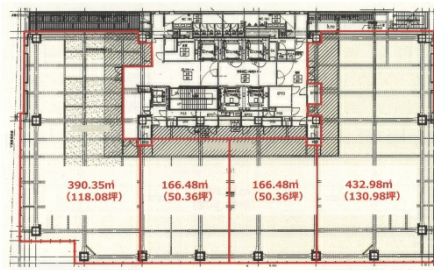

ネクストサイト千葉ビル 2階50.36坪

千葉県千葉市中央区富士見1-12-6

物件MAP

賃貸条件	
坪数	50.36坪
階数	2階 (分割案)
入居可能日	
ビル情報	
所在地	千葉県千葉市中央区富士見1-12-6
最寄り駅	京成千葉線 京成千葉駅 徒歩5分 千葉都市モノレール1号線 千葉駅 徒歩5分 JR中央・総武線 千葉駅 徒歩6分
エリア	千葉駅エリア
竣工	2024年8月
耐震	新耐震基準
階数	地上12階 地下1階
用途	事務所/店舗
構造	S造、一部RC造
設備情報	
エレベーター	3基
空調	
OAフロア	OAフロア
基準階天井高	2,800mm
光ファイバー	有り
トイレ	男女別・室外
セキュリティ	有り
駐車場	有り