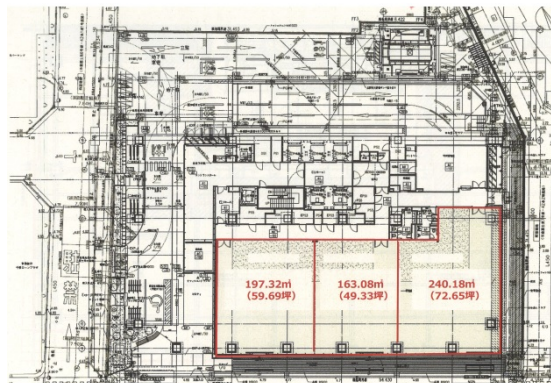

ネクストサイト千葉ビル 1階59.69坪

千葉県千葉市中央区富士見1-12-6

物件MAP

賃貸条件	
坪数	59.69坪
階数	1階（分割案）
入居可能日	
ビル情報	
所在地	千葉県千葉市中央区富士見1-12-6
最寄り駅	京成千葉線 京成千葉駅 徒歩5分 千葉都市モノレール1号線 千葉駅 徒歩5分 JR中央・総武線 千葉駅 徒歩6分
エリア	千葉駅エリア
竣工	2024年8月
耐震	新耐震基準
階数	地上12階 地下1階
用途	事務所/店舗
構造	S造、一部RC造
設備情報	
エレベーター	3基
空調	
OAフロア	OAフロア
基準階天井高	2,800mm
光ファイバー	有り
トイレ	男女別・室外
セキュリティ	有り
駐車場	有り