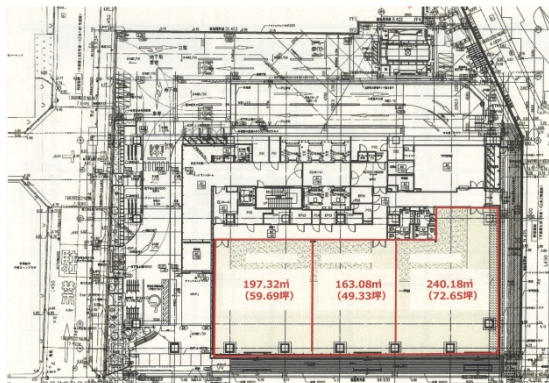

## 物件MAP

賃貸条件	
坪数	59.69坪
階数	1階 (分割案)
入居可能日	
ビル情報	
所在地	千葉県千葉市中央区富士見1-12-6
最寄り駅	京成千葉線 京成千葉駅 徒歩5分 千葉都市モノレール1号線 千葉駅 徒歩5分 JR中央・総武線 千葉駅 徒歩6分
エリア	千葉駅エリア
竣工	2024年8月
耐震	新耐震基準
階数	地上12階 地下1階
用途	事務所/店舗
構造	S造、一部RC造
設備情報	
エレベーター	3基
空調	
OAフロア	OAフロア
基準階天井高	2,800mm
光ファイバー	有り
トイレ	男女別・室外
セキュリティ	有り
駐車場	有り