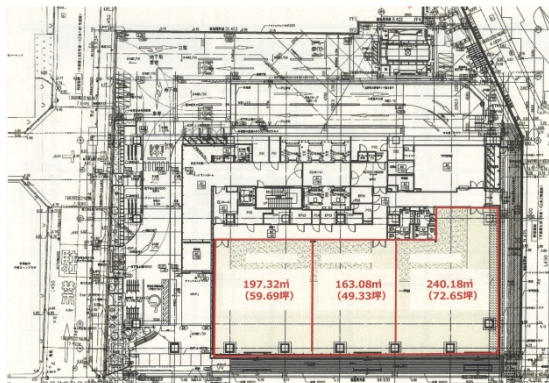

## 物件MAP

賃貸条件	
坪数	181.67坪
階数	1階
入居可能日	
ビル情報	
所在地	千葉県千葉市中央区富士見1-12-6
最寄り駅	京成千葉線 京成千葉駅 徒歩5分 千葉都市モノレール1号線 千葉駅 徒歩5分 JR中央・総武線 千葉駅 徒歩6分
エリア	千葉駅エリア
竣工	2024年8月
耐震	新耐震基準
階数	地上12階 地下1階
用途	事務所/店舗
構造	S造、一部RC造
設備情報	
エレベーター	3基
空調	
OAフロア	OAフロア
基準階天井高	2,800mm
光ファイバー	有り
トイレ	男女別・室外
セキュリティ	有り
駐車場	有り