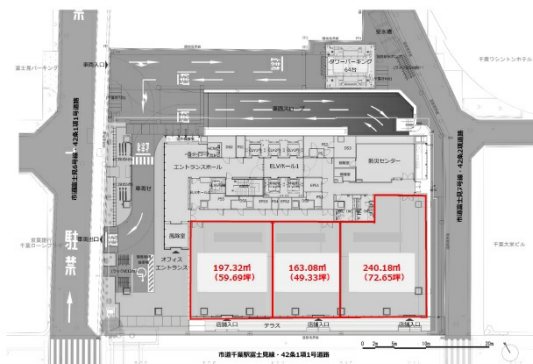

# ネクストサイト千葉ビル 1階49.33坪

千葉県千葉市中央区富士見1-12-6

## 物件MAP

賃貸条件	
坪数	49.33坪
階数	1階（分割案）
入居可能日	
ビル情報	
所在地	千葉県千葉市中央区富士見1-12-6
最寄り駅	京成千葉線 京成千葉駅 徒歩5分 千葉都市モノレール1号線 千葉駅 徒歩5分 JR中央・総武線 千葉駅 徒歩6分
エリア	千葉駅エリア
竣工	2024年8月
耐震	新耐震基準
階数	地上12階 地下1階
用途	事務所/店舗
構造	S造、一部RC造
設備情報	
エレベーター	3基
空調	
OAフロア	OAフロア
基準階天井高	2,800mm
光ファイバー	有り
トイレ	男女別・室外
セキュリティ	有り
駐車場	有り