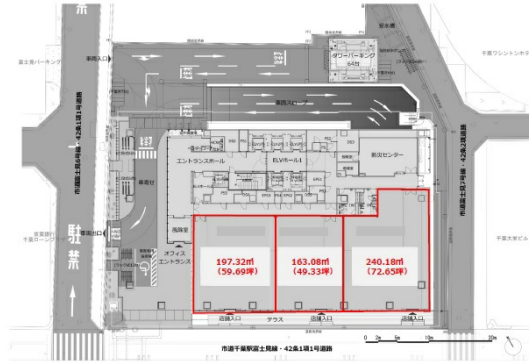

ネクストサイト千葉ビル 1階49.33坪

千葉県千葉市中央区富士見1-12-6

物件MAP

賃貸条件	
坪数	49.33坪
階数	1階 (分割案)
入居可能日	
ビル情報	
所在地	千葉県千葉市中央区富士見1-12-6
最寄り駅	京成千葉線 京成千葉駅 徒歩5分 千葉都市モノレール1号線 千葉駅 徒歩5分 JR中央・総武線 千葉駅 徒歩6分
エリア	千葉駅エリア
竣工	2024年8月
耐震	新耐震基準
階数	地上12階 地下1階
用途	事務所/店舗
構造	S造、一部RC造
設備情報	
エレベーター	3基
空調	
OAフロア	OAフロア
基準階天井高	2,800mm
光ファイバー	有り
トイレ	男女別・室外
セキュリティ	有り
駐車場	有り

事務所移転の簡単検索サイト

Quick Service

クイックサービス

ネクストサイト千葉ビル 1階49.33坪 千葉県千葉市中央区富士見1-12-6

千葉駅エリア (ビルID: 0059862) の賃貸オフィス

貸事務所・レンタルオフィス・オフィス移転ならQuickService

物件詳細はこちらから

0120-55-2620