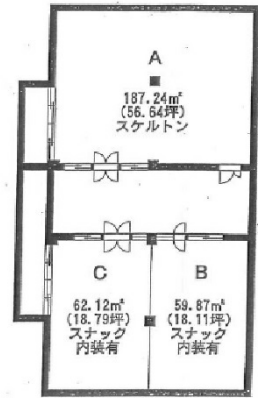

ロータリービル 地下1階18.11坪

千葉県流山市江戸川台西2-141

物件MAP

賃貸条件	
月額賃料	145,455円 (税別)
坪数	18.11坪
坪単価	8,032円 (税別)
共益費	無し
礼金	無し
敷金 (保証金)	500000円
階数	B1階 (B号室)
入居可能日	即日

ビル情報	
所在地	千葉県流山市江戸川台西2-141
最寄り駅	東武野田線 江戸川台駅 徒歩1分
エリア	その他千葉
竣工	1975年4月
耐震	旧耐震基準
階数	地上2階 地下1階
用途	事務所/店舗
構造	RC造

設備情報	
エレベーター	
空調	
OAフロア	
基準階天井高	
光ファイバー	調査中
トイレ	男女別・室外
セキュリティ	調査中
駐車場	無し