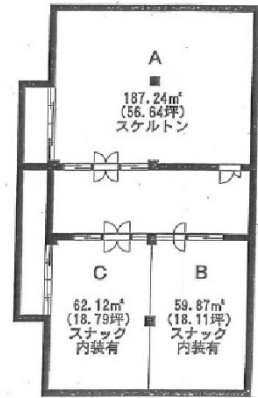

ロータリービル 地下1階18.11坪

千葉県流山市江戸川台西2-141

物件MAP

賃貸条件	
月額賃料	145,455円 (税別)
坪数	18.11坪
坪単価	8,032円 (税別)
共益費	無し
礼金	無し
敷金 (保証金)	500000円
階数	B1階 (B号室)
入居可能日	即日

ビル情報	
所在地	千葉県流山市江戸川台西2-141
最寄り駅	東武野田線 江戸川台駅 徒歩1分
エリア	その他千葉
竣工	1975年4月
耐震	旧耐震基準
階数	地上2階 地下1階
用途	事務所/店舗
構造	RC造

設備情報	
エレベーター	
空調	
OAフロア	
基準階天井高	
光ファイバー	調査中
トイレ	男女別・室外
セキュリティ	調査中
駐車場	無し

事務所移転の簡単検索サイト

ロータリービル 地下1階18.11坪 千葉県流山市江戸川台西2-141

その他千葉 (ビルID: 0059860) の賃貸オフィス

クイックサービス

貸事務所・レンタルオフィス・オフィス移転ならQuickService

物件詳細はこちらから