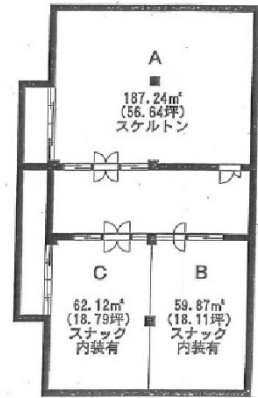

# ロータリービル 地下1階56.64坪

千葉県流山市江戸川台西2-141

## 物件MAP

賃貸条件	
月額賃料	363,636円 (税別)
坪数	56.64坪
坪単価	6,420円 (税別)
共益費	無し
礼金	無し
敷金 (保証金)	1000000円
階数	B1階 (A号室)
入居可能日	即日

ビル情報	
所在地	千葉県流山市江戸川台西2-141
最寄り駅	東武野田線 江戸川台駅 徒歩1分
エリア	その他千葉
竣工	1975年4月
耐震	旧耐震基準
階数	地上2階 地下1階
用途	事務所/店舗
構造	RC造