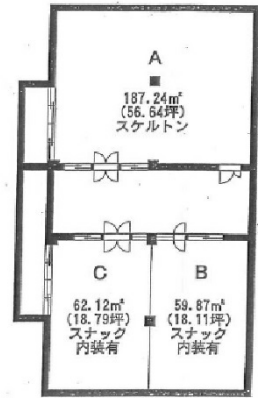

ロータリービル 地下1階56.64坪

千葉県流山市江戸川台西2-141

物件MAP

賃貸条件	
月額賃料	363,636円 (税別)
坪数	56.64坪
坪単価	6,420円 (税別)
共益費	無し
礼金	無し
敷金 (保証金)	1000000円
階数	B1階 (A号室)
入居可能日	即日

ビル情報	
所在地	千葉県流山市江戸川台西2-141
最寄り駅	東武野田線 江戸川台駅 徒歩1分
エリア	その他千葉
竣工	1975年4月
耐震	旧耐震基準
階数	地上2階 地下1階
用途	事務所/店舗
構造	RC造

設備情報	
エレベーター	
空調	
OAフロア	
基準階天井高	
光ファイバー	調査中
トイレ	男女別・室外
セキュリティ	調査中
駐車場	無し

事務所移転の簡単検索サイト

ロータリービル 地下1階56.64坪 千葉県流山市江戸川台西2-141

その他千葉 (ビルID: 0059860) の賃貸オフィス

クイックサービス

貸事務所・レンタルオフィス・オフィス移転ならQuickService

物件詳細はこちらから