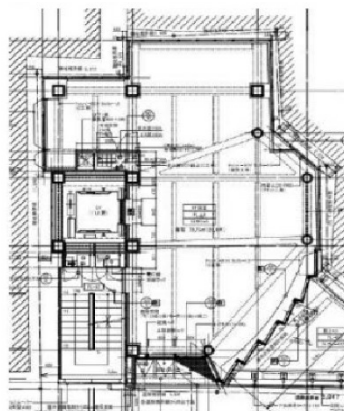

Ueno exビル 3階21.4坪

東京都台東区上野4-4-3

物件MAP

賃貸条件	
月額賃料	650,000円 (税別)
坪数	21.4坪
坪単価	30,374円 (税別)
共益費	80,000円
礼金	無し
敷金 (保証金)	9000000円
階数	3階
入居可能日	即日

ビル情報	
所在地	東京都台東区上野4-4-3
最寄り駅	東京メトロ銀座線 上野広小路駅 徒歩1分 都営大江戸線 上野御徒町駅 徒歩2分 JR山手線 御徒町駅 徒歩3分
エリア	上野・御徒町エリア
竣工	2015年2月
耐震	新耐震基準
階数	地上4階 地下1階
用途	店舗
構造	S造

設備情報	
エレベーター	1基
空調	個別空調
OAフロア	スケルトン
基準階天井高	
光ファイバー	有り
トイレ	調査中
セキュリティ	有り
駐車場	無し

事務所移転の簡単検索サイト

Quick Service

クイックサービス

Ueno exビル 3階21.4坪 東京都台東区上野4-4-3

上野・御徒町エリア (ビルID: 0059858) の賃貸オフィス

貸事務所・レンタルオフィス・オフィス移転なら**QuickService**