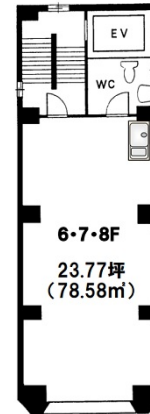

# 新宿須田ビル 8階23.77坪

東京都新宿区西新宿1-18-6

物件MAP

賃貸条件	
月額賃料	580,000円 (税別)
坪数	23.77坪
坪単価	24,401円 (税別)
共益費	90,000円
礼金	1ヶ月
敷金 (保証金)	10ヶ月
階数	8階
入居可能日	即日

ビル情報	
所在地	東京都新宿区西新宿1-18-6
最寄り駅	都営大江戸線 新宿駅 徒歩1分 JR山手線 新宿駅 徒歩2分
エリア	西新宿エリア
竣工	1972年6月
耐震	旧耐震基準
階数	地上10階 地下1階
用途	事務所/店舗
構造	SRC造

設備情報	
エレベーター	1基
空調	個別空調
OAフロア	
基準階天井高	2,400mm
光ファイバー	
トイレ	男女共用・室内
セキュリティ	
駐車場	