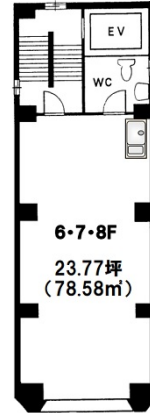

新宿須田ビル 8階23.77坪

東京都新宿区西新宿1-18-6

物件MAP

賃貸条件	
月額賃料	580,000円 (税別)
坪数	23.77坪
坪単価	24,401円 (税別)
共益費	90,000円
礼金	1ヶ月
敷金 (保証金)	10ヶ月
階数	8階
入居可能日	即日

ビル情報	
所在地	東京都新宿区西新宿1-18-6
最寄り駅	都営大江戸線 新宿駅 徒歩1分 JR山手線 新宿駅 徒歩2分
エリア	西新宿エリア
竣工	1972年6月
耐震	旧耐震基準
階数	地上10階 地下1階
用途	事務所/店舗
構造	SRC造

設備情報	
エレベーター	1基
空調	個別空調
OAフロア	
基準階天井高	2,400mm
光ファイバー	
トイレ	男女共用・室内
セキュリティ	
駐車場	

新宿須田ビル 8階23.77坪 東京都新宿区西新宿1-18-6

西新宿エリア (ビルID: 0059839) の賃貸オフィス

貸事務所・レンタルオフィス・オフィス移転ならQuickService

物件詳細はこちらから

 0120-55-2620

【受付時間】平日9:30~18:30