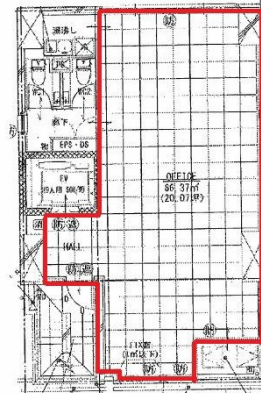

L s 京橋 6階20.07坪

広島県広島市南区京橋町7-10

物件MAP

賃貸条件	
月額賃料	300,000円 (税別)
坪数	20.07坪
坪単価	14,948円 (税別)
共益費	30,000円
礼金	1ヶ月
敷金 (保証金)	6ヶ月
階数	6階
入居可能日	即日

ビル情報	
所在地	広島県広島市南区京橋町7-10
最寄り駅	JR山陽本線 広島駅 徒歩7分
エリア	広島市南区エリア
竣工	2023年2月
耐震	新耐震基準
階数	地上7階
用途	事務所
構造	RC造

設備情報	
エレベーター	1基
空調	個別空調
OAフロア	OAフロア
基準階天井高	
光ファイバー	有り
トイレ	男女別・室内
セキュリティ	
駐車場	無し

事務所移転の簡単検索サイト

Quick Service

クイックサービス

L s 京橋 6階20.07坪 広島県広島市南区京橋町7-10

広島市南区エリア (ビルID: 0059822) の賃貸オフィス

貸事務所・レンタルオフィス・オフィス移転なら**QuickService**