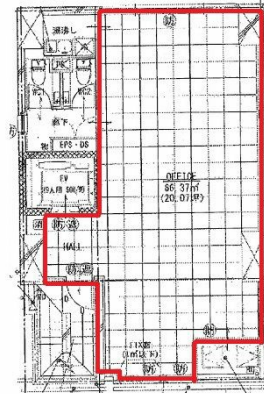

L s 京橋 5階20.07坪

広島県広島市南区京橋町7-10

物件MAP

賃貸条件	
月額賃料	300,000円 (税別)
坪数	20.07坪
坪単価	14,948円 (税別)
共益費	30,000円
礼金	1ヶ月
敷金 (保証金)	6ヶ月
階数	5階
入居可能日	即日

ビル情報	
所在地	広島県広島市南区京橋町7-10
最寄り駅	JR山陽本線 広島駅 徒歩7分
エリア	広島市南区エリア
竣工	2023年2月
耐震	新耐震基準
階数	地上7階
用途	事務所
構造	RC造

設備情報	
エレベーター	1基
空調	個別空調
OAフロア	OAフロア
基準階天井高	
光ファイバー	有り
トイレ	男女別・室内
セキュリティ	
駐車場	無し

事務所移転の簡単検索サイト

Quick Service

クイックサービス

L s 京橋 5階20.07坪 広島県広島市南区京橋町7-10

広島市南区エリア (ビルID: 0059822) の賃貸オフィス

貸事務所・レンタルオフィス・オフィス移転なら**QuickService**