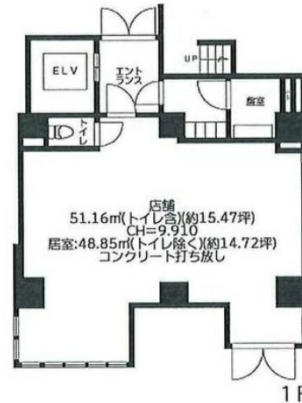

YARDビル 1階14.72坪

神奈川県横浜市中区黄金町2-8-6

物件MAP

賃貸条件	
月額賃料	270,000円 (税別)
坪数	14.72坪
坪単価	18,342円 (税別)
共益費	20,000円
礼金	無し
敷金 (保証金)	6ヶ月
階数	1階
入居可能日	即日

ビル情報	
所在地	神奈川県横浜市中区黄金町2-8-6
最寄り駅	京急本線 黄金町駅 徒歩1分 横浜市営地下鉄ブルーライン 阪東橋駅 徒歩5分
エリア	その他神奈川
竣工	2023年2月
耐震	新耐震基準
階数	地上9階
用途	店舗
構造	RC造

設備情報	
エレベーター	1基
空調	個別空調
OAフロア	OAフロア
基準階天井高	
光ファイバー	有り
トイレ	男女共用・室内
セキュリティ	有り
駐車場	無し

YARDビル 1階14.72坪 神奈川県横浜市中区黄金町2-8-6

その他神奈川 (ビルID: 0059810) の賃貸オフィス

貸事務所・レンタルオフィス・オフィス移転ならQuickService

物件詳細はこちらから

 0120-55-2620