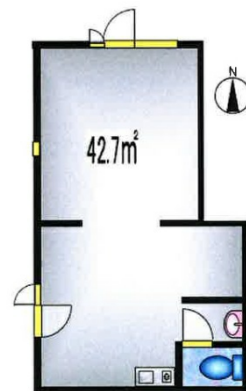

# マンションオーク 1階12.91坪

東京都立川市柏町1-29-25

## 物件MAP

賃貸条件	
月額賃料	123,000円 (税別)
坪数	12.91坪
坪単価	9,527円 (税別)
共益費	77,460円
礼金	1ヶ月
敷金 (保証金)	3ヶ月
階数	1階 (102)
入居可能日	即日

ビル情報	
所在地	東京都立川市柏町1-29-25
最寄り駅	多摩モノレール 砂川七番駅 徒歩12分 多摩モノレール 泉体育館駅 徒歩12分 西武拝島線 玉川上水駅 徒歩24分
エリア	その他東京
竣工	1993年3月
耐震	新耐震基準
階数	地上5階
用途	事務所/店舗
構造	RC造