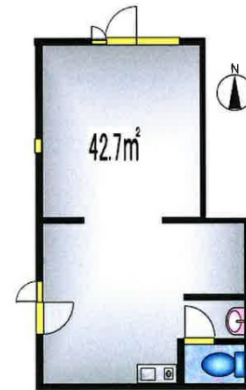

マンションオーク 1階12.91坪

東京都立川市柏町1-29-25

物件MAP

賃貸条件	
月額賃料	123,000円（税別）
坪数	12.91坪
坪単価	9,527円（税別）
共益費	77,460円
礼金	1ヶ月
敷金（保証金）	3ヶ月
階数	1階（102）
入居可能日	即日

ビル情報	
所在地	東京都立川市柏町1-29-25
最寄り駅	多摩モノレール 砂川七番駅 徒歩12分 多摩モノレール 泉体育館駅 徒歩12分 西武拝島線 玉川上水駅 徒歩24分
エリア	その他東京
竣工	1993年3月
耐震	新耐震基準
階数	地上5階
用途	事務所/店舗
構造	RC造

設備情報	
エレベーター	
空調	個別空調
OAフロア	
基準階天井高	
光ファイバー	有り
トイレ	男女共用・室内
セキュリティ	有り
駐車場	

事務所移転の簡単検索サイト

Quick Service

クイックサービス

マンションオーク 1階12.91坪 東京都立川市柏町1-29-25

その他東京（ビルID：0059808）の賃貸オフィス

貸事務所・レンタルオフィス・オフィス移転なら**QuickService**